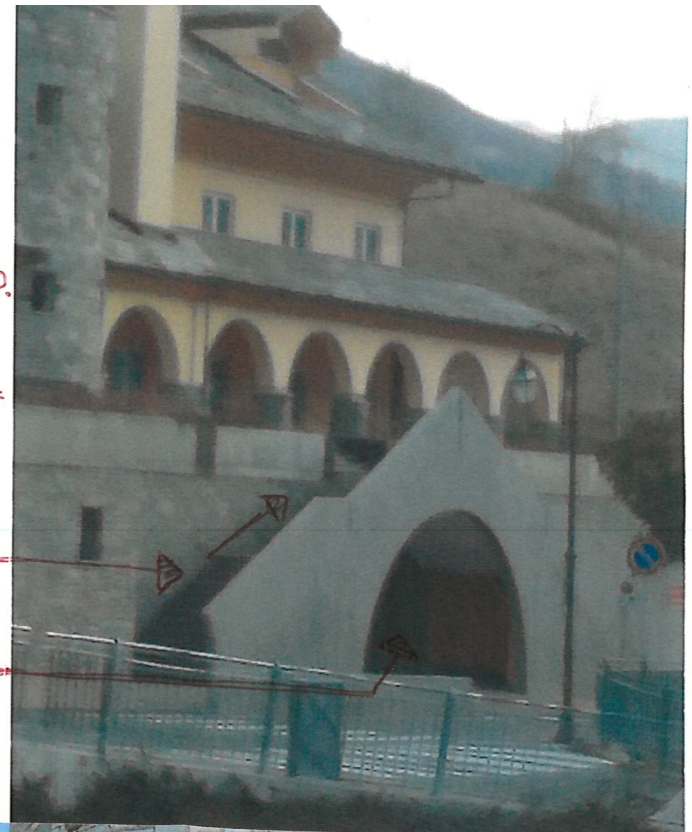

LA SALETTA COMPLEANNI SI TROVA  
C/O L'EDIFICIO IN VIA CORRADO GEX  
DOVE HA SEDE L'USL DI NUS, AL 1° PIANO.  
NON BISOGNA PERÒ ACCEDERE DALLA PORTA  
SCORREVOLE, BISOGNA SALIRE LA SCALA ESTER-  
NA APPENA DI FIANCO.

SCALA  
ESTERNA  
SI

PORTA USL  
NO

ARRIVATI IN  
CIMA ALLA SCALA SOLTARE  
A SINISTRA

QUESTA E' LA PORTA  
DELLA  
SALETTA COMPLEANNI,  
LA 4ª A SINISTRA DALLA  
CIMA DELLA SCALA